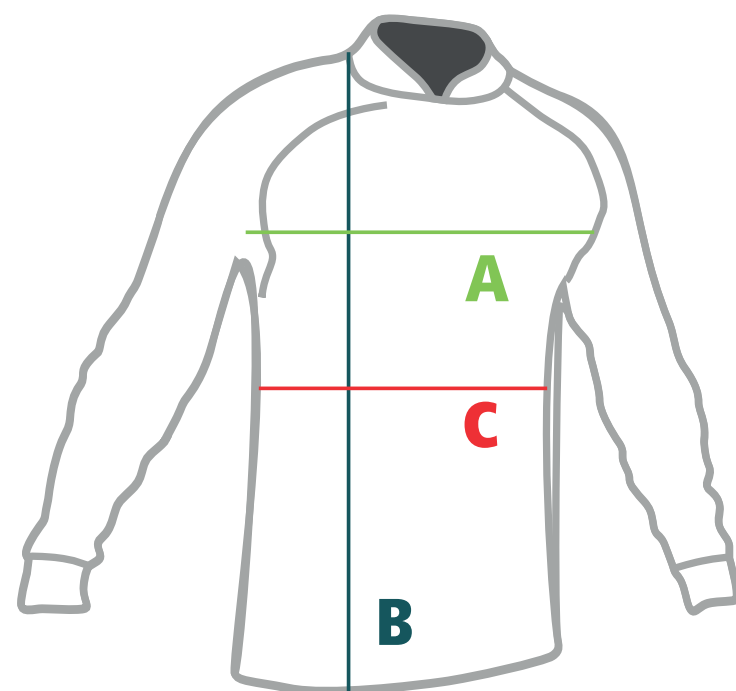

TABELA DE MEDIDAS

* TRADICIONAL

	PP	P	M	G	GG	XG	XXG	EXG
A Tórax	51	52	55	58	60	64	67	70
B Comprimento	68	70	72	74	78	80	81	82
C Mangas	80	82	84	86	88	90	93	95

* INFANTIL

	04	06	08	10	12	14	16	18
A Tórax	37	39	41	43	45	47	49	50
B Comprimento	44	46	49	51	53	56	58	60

* BABY LOOK

	PP	P	M	G	GG	XG
A Tórax	45	47	49	51	53	55
B Comprimento	60	62	64	66	68	70
C Cintura	41	42	44	45	47	49

TUBE NECK PREMIUM

 **FPS 50+**
PROTEÇÃO UV

 **FORMATO ANATÔMICO**

 **FUROS A LAZER**

REF: Tube Neck Premium 01