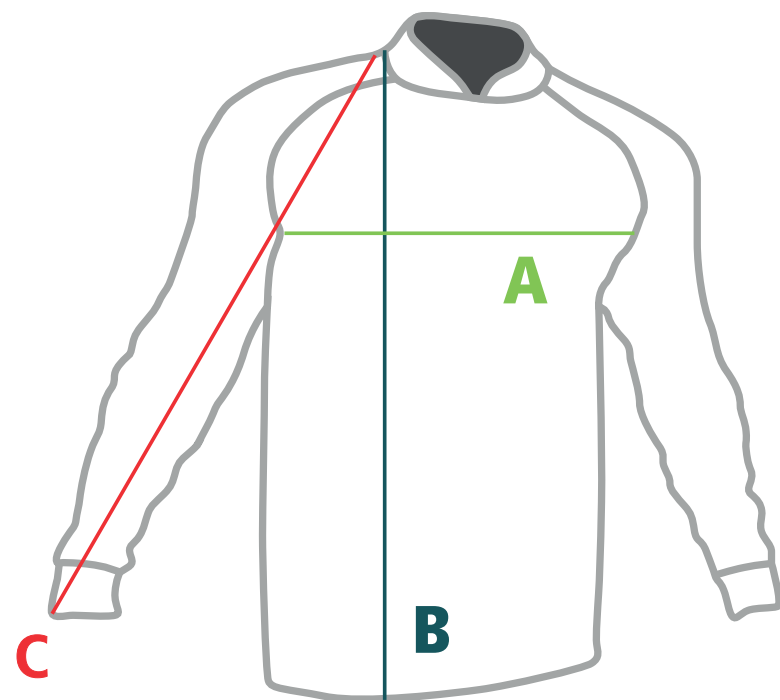

TABELA DE MEDIDAS

* TRADICIONAL

	PP	P	M	G	GG	XG	XXG	EXG
A Tórax	51	52	55	58	60	64	67	70
B Comprimento	68	70	72	74	78	80	81	82
C Mangas	80	82	84	86	88	90	93	95

* INFANTIL

	04	06	08	10	12	14	16	18
A Tórax	37	39	41	43	45	47	49	50
B Comprimento	44	46	49	51	53	56	58	60