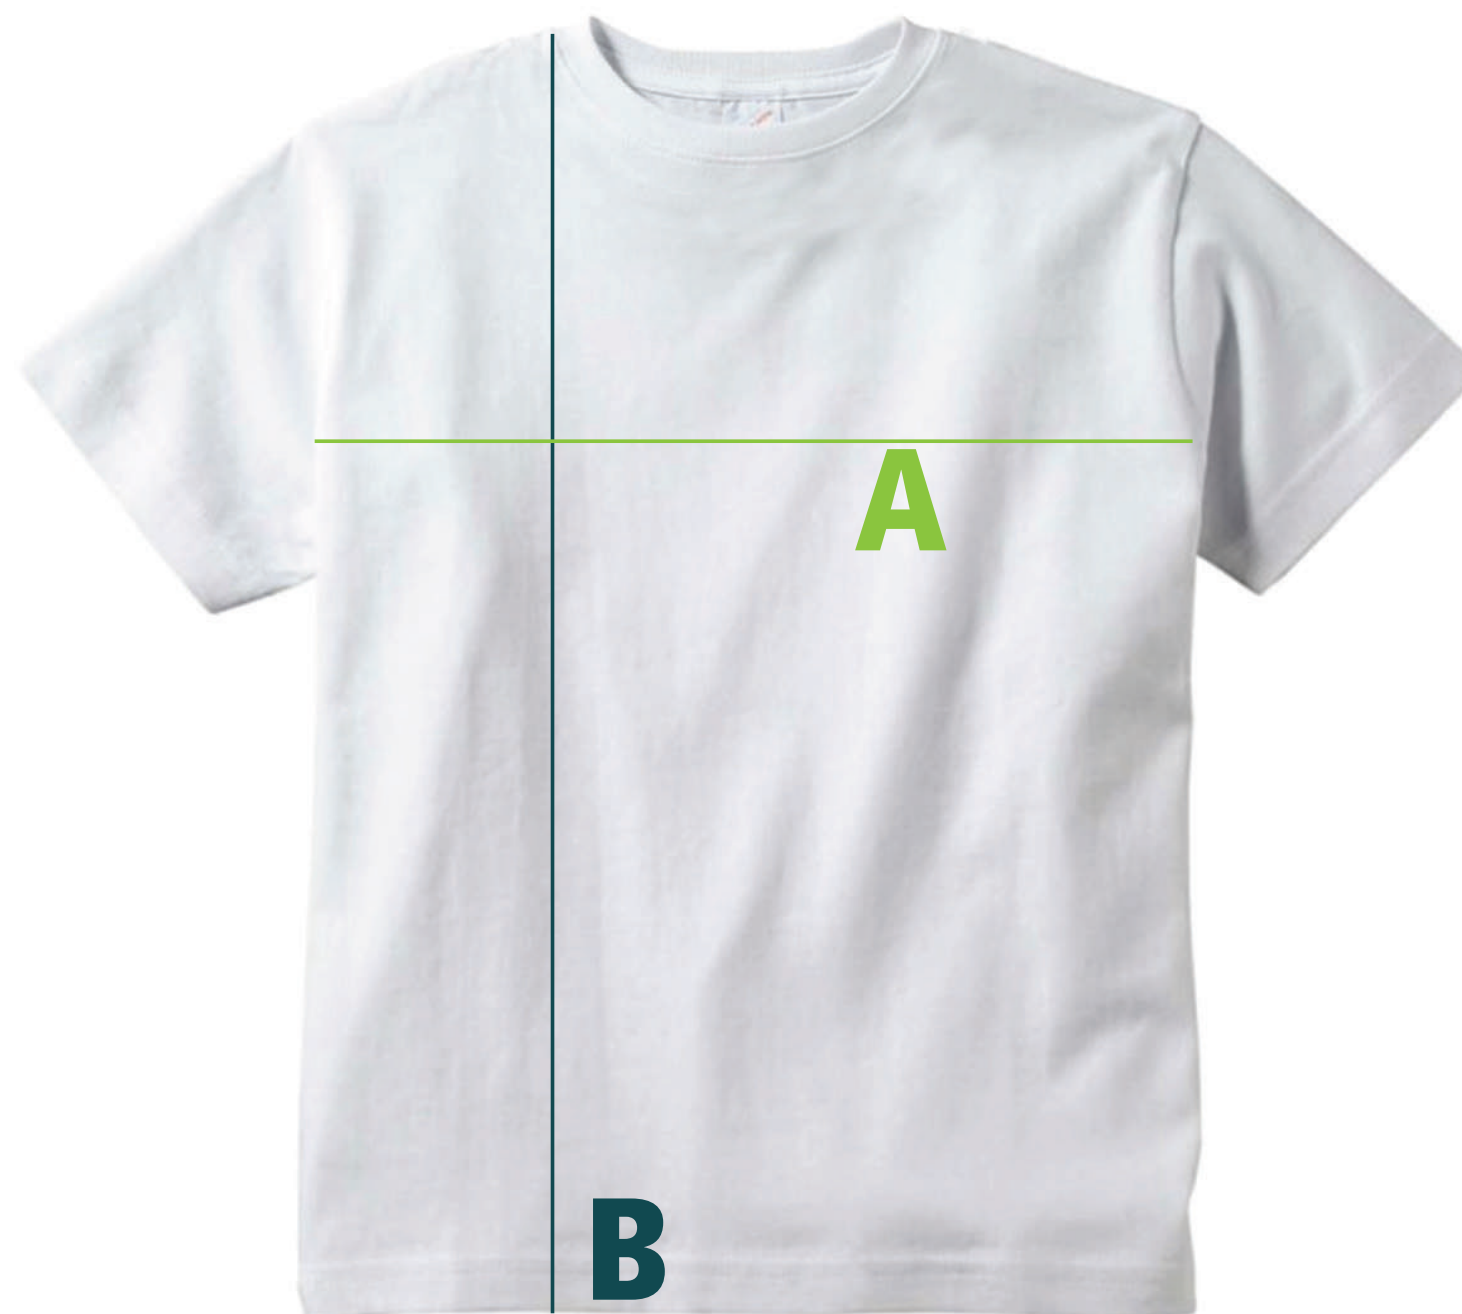

Casul Line | Snook Maniac - Mod 08

Casul Line | Frog Attack - Mod 09

Casul Line | Frog Attack - Mod 10

TABELA DE MEDIDAS

	PP	P	M	G	GG	XG	XXG	EXG
A Tórax	46	48	51	53	55	58	60	68
B Comprimento	68	69	71	73	75	77	78	80